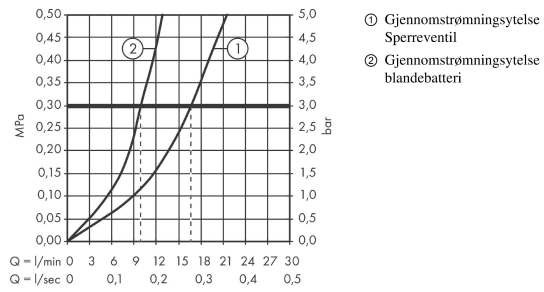

Teknologi**Sertifikater****Produktbilde****Måltegning**

Focus

1-greps kjøkkenarmatur 200 med stengeventil

Overflater: krom Art. nr. : 31803000

Gjennomstrømningsdiagram

Focus**1-greps kjøkkenarmatur 200 med stengeventil**