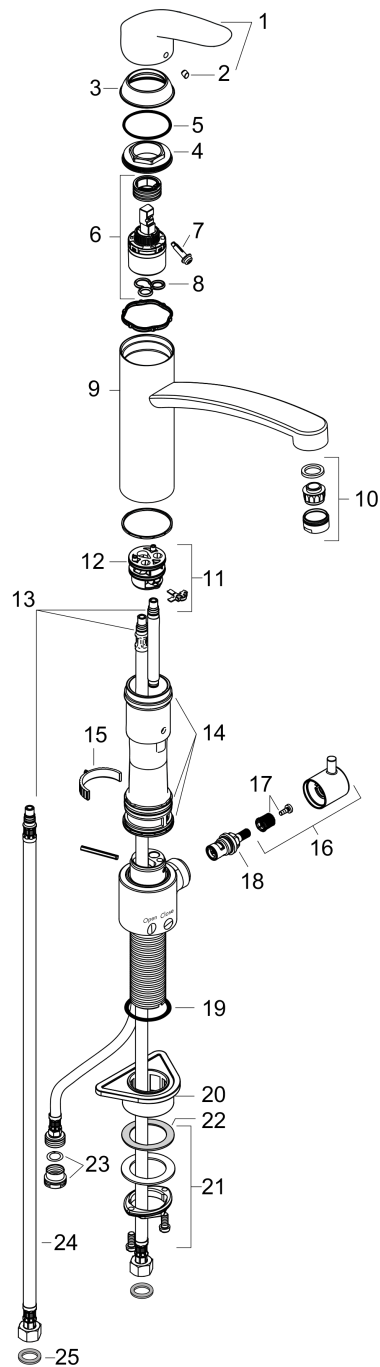

Focus**1-greps kjøkkenarmatur 200 med stengeventil**Overflater: **krom** Art. nr. : **31803000****Beskrivelse****Informasjon**

- ComfortZone 200
- svingområde 120°
- med stengeventil
- gjennomstrømningsmengde 12 l/min
- keramisk innmat
- G 3/8-tilslutningsslanger
- passer til gass gjennomstrømningsvarmer
- DVGW NW-6506BU0221
- PA-IX 19316/IIA
- ETA VA 1.42/19796
- VTT-RTH-06926-08
- ACS 15 ACC LY 473, valide jusqu'au 06.07.2020
- WRAS 1203035
- WRAS 1801014
- Kiwa K6161_Mechanical Mixers EN817
- SINTEF 1744

Teknologi**Sertifikater****Produktbilde****Måltegning**

Focus

1-greps kjøkkenarmatur 200 med stengeventil

Overflater: krom Art. nr. : 31803000

Gjennomstrømningsdiagram

Focus**1-greps kjøkkenarmatur 200 med stengeventil**

Overflater: krom Art. nr. : 31803000

**Eksplosjonstegning**

Produksjonsår: >06/15

Focus**1-greps kjøkkenarmatur 200 med stengeventil**Overflater: **krom** Art. nr. : **31803000****Reservedelsliste**

Produksjonsår: >06/15

Pos.	Beskrivelse	Art. nr.	PC	PU
1	handle	95543000	0	1
2	screw cover	96338000	0	1
3	flange	97995000	0	1
4	nut	97996000	0	1
5	O-ring 41x2	98212000	0	1
6	cartridge, assy	92730000	0	1
7	locking screw for handle	95140000	0	1
8	seal	95008000	0	1
9	spout cpl.	98349000	0	1
10	aerator M24x1 (30 l/min)	96512000	0	1
11	adapter for cartridge	98750000	0	1
12	O-Ring 30x2	98186000	0	1
13	O-ring 7x1,5	98422000	0	1
14	sealing set	98702000	0	1
15	locating ring	92211000	0	1
16	handle	95629000	0	1
17	handle fixing set	98932000	0	1
18	shut off unit right closing	98817000	0	1
19	O-Ring 36x2,5	98190000	0	1
20	support	97523000	0	1
21	fixing set (Ø 34)	95049000	0	1
22	lever collar	97548000	0	1
23	reduction coupling	92844000	0	1
24	connection hose 900 mm M8x0,75 G3/8	96316000	0	1
25	sealing set	95581000	0	1