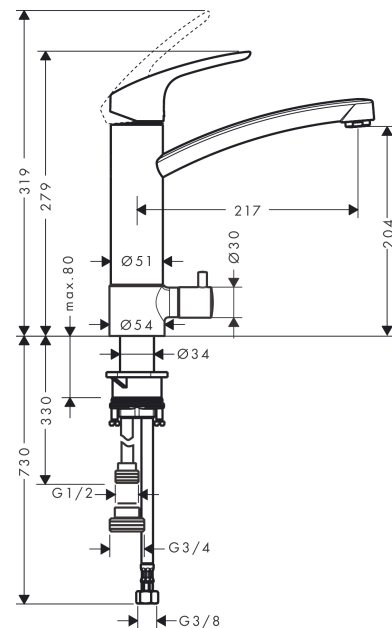

Focus**1-greps kjøkkenarmatur 200 med stengeventil**Overflater: **krom** Art. nr. : **31803000****Beskrivelse****Informasjon**

- ComfortZone 200
- svingområde 120°
- med stengeventil
- gjennomstrømningsmengde 12 l/min
- keramisk innmat
- G 3/8-tilslutningsslanger
- passer til gass gjennomstrømningsvarmer
- DVGW NW-6506BU0221
- PA-IX 19316/IIA
- ETA VA 1.42/19796
- VTT-RTH-06926-08
- ACS 15 ACC LY 473, valide jusqu'au 06.07.2020
- WRAS 1203035
- WRAS 1801014
- Kiwa K6161_Mechanical Mixers EN817
- SINTEF 1744

Teknologi**Sertifikater****Produktbilde****Måltegning**

Focus

1-greps kjøkkenarmatur 200 med stengeventil

Overflater: krom Art. nr. : 31803000

Gjennomstrømningsdiagram

Focus**1-greps kjøkkenarmatur 200 med stengeventil**

Overflater: krom Art. nr. : 31803000

**Eksplosjonstegning**

Produksjonsår: >06/15

Focus**1-greps kjøkkenarmatur 200 med stengeventil**Overflater: **krom** Art. nr. : **31803000****Reservedelsliste**

Produksjonsår: >06/15

Pos.	Beskrivelse	Art. nr.	PC	PU
1	handle	95543000	0	1
2	screw cover	96338000	0	1
3	flange	97995000	0	1
4	nut	97996000	0	1
5	O-ring 41x2	98212000	0	1
6	cartridge, assy	92730000	0	1
7	locking screw for handle	95140000	0	1
8	seal	95008000	0	1
9	spout cpl.	98349000	0	1
10	aerator M24x1 (30 l/min)	96512000	0	1
11	adapter for cartridge	98750000	0	1
12	O-Ring 30x2	98186000	0	1
13	O-ring 7x1,5	98422000	0	1
14	sealing set	98702000	0	1
15	locating ring	92211000	0	1
16	handle	95629000	0	1
17	handle fixing set	98932000	0	1
18	shut off unit right closing	98817000	0	1
19	O-Ring 36x2,5	98190000	0	1
20	support	97523000	0	1
21	fixing set (Ø 34)	95049000	0	1
22	lever collar	97548000	0	1
23	reduction coupling	92844000	0	1
24	connection hose 900 mm M8x0,75 G3/8	96316000	0	1
25	sealing set	95581000	0	1